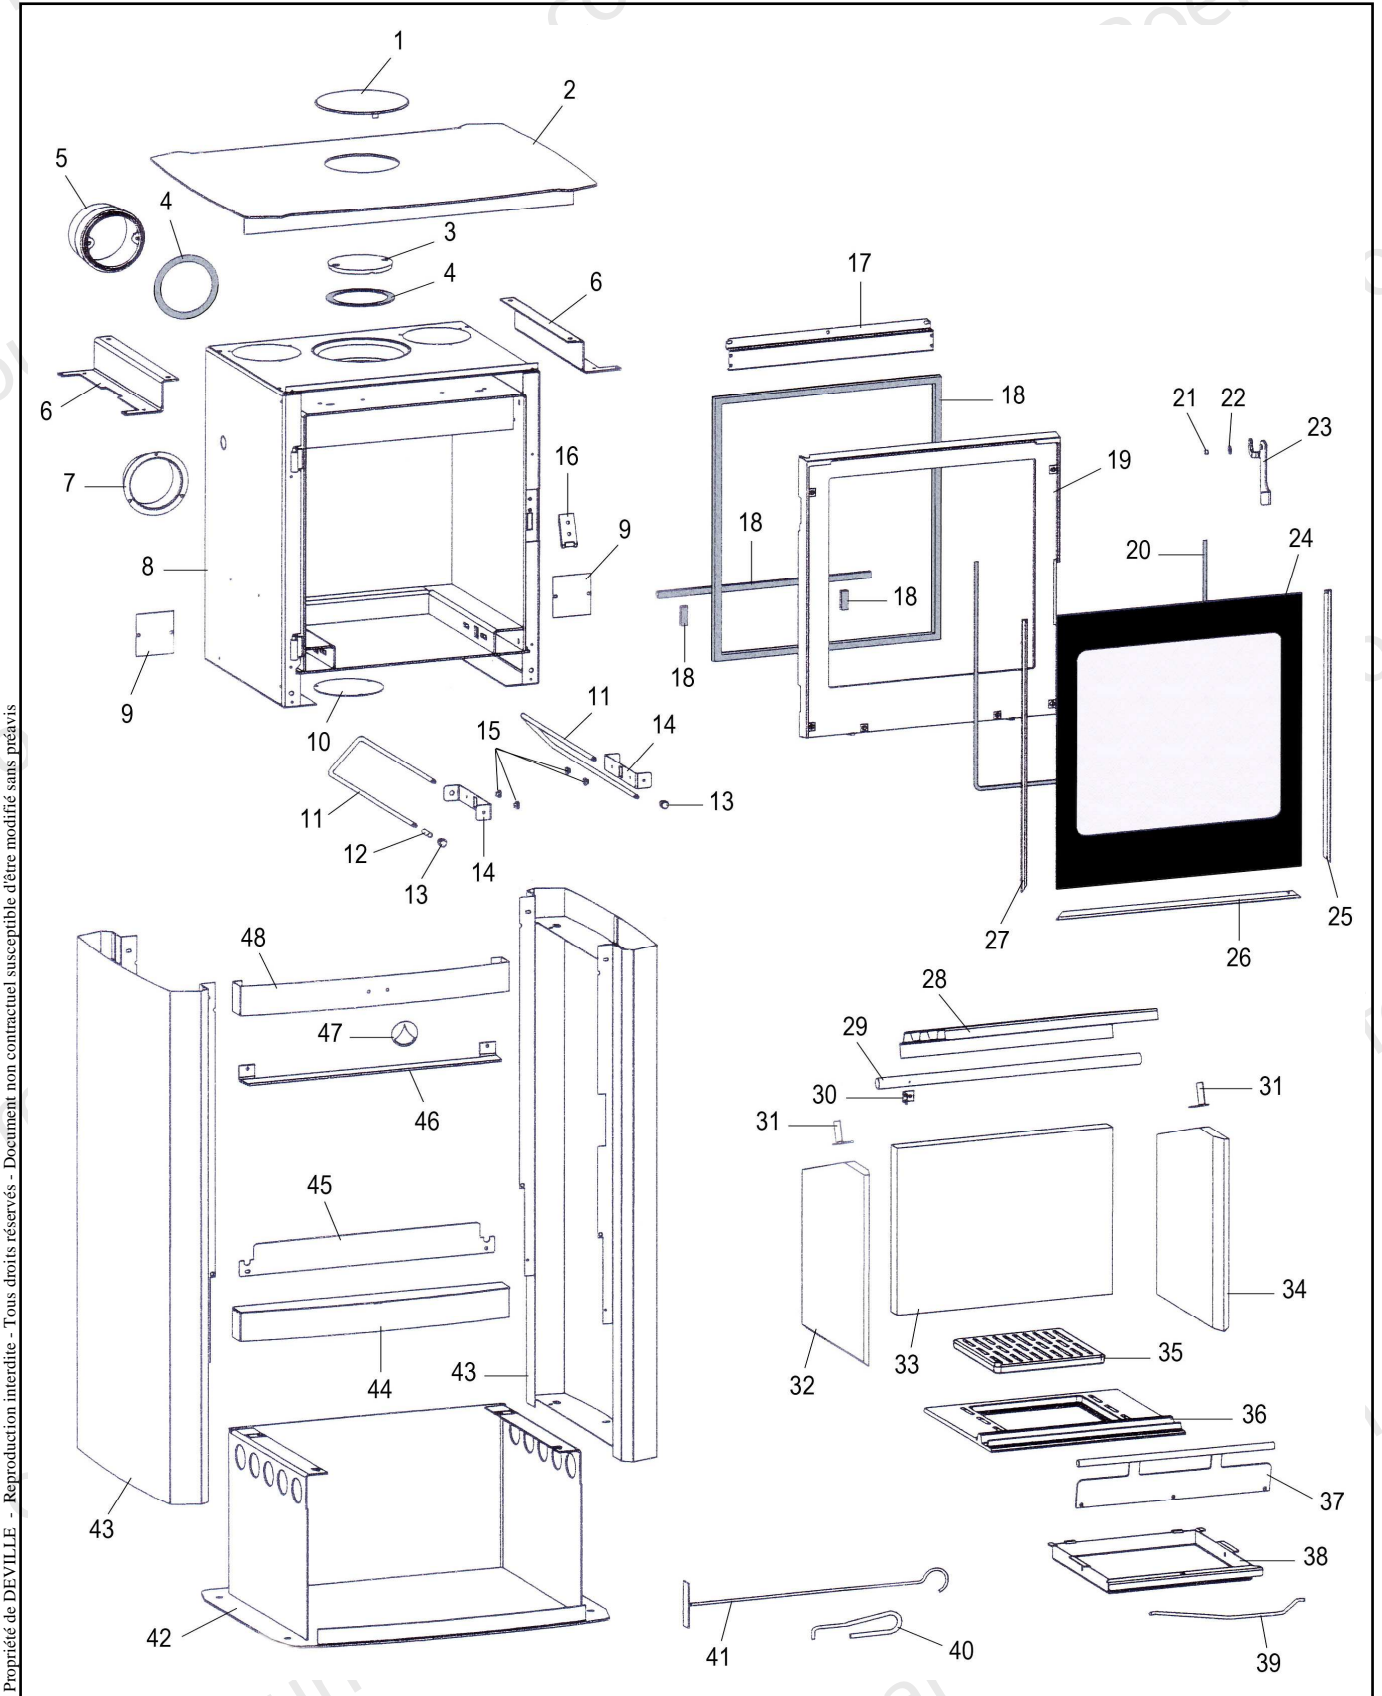

Eclaté

**POELE BOIS EMERAUDE
NOIR C07700.06 - GRIS ALUMINIUM C07700.11**

Propriété de DEVILLE - Reproduction interdite - Tous droits réservés - Document non contractuel susceptible d'être modifié sans préavis

POELE BOIS EMERAUDE
NOIR C07700.06 - GRIS ALUMINIUM C07700.11

REP.	DESIGNATION	REF. PIECE	1ère URG	REP.	DESIGNATION	REF. PIECE	1ère URG
1	Ens. tampon de couvercle	P0052195/P06S		33	Brique de fond vermiculite	P0052116	X
2	Ens. dessus	P0052192/P06S		34	Brique droite vermiculite	P0052117	X
3	Tampon de buse	P0T11271/P06A		35	Grille	P0045915	X
4	Joint de buse (2)	P0022865	X	36	Corbeille de foyer	P0052082	X
5	Buse mixte - Ø125/120	P0T46938		37	Ens. chenet	P0052119/P06B	X
6	Entretoise de dessus (2)	P0051899		38	Cendrier	P0052137	
7	Buse - Ø100	P0052141		39	Anse de cendrier	P0052138	
8	Ens. corps de chauffe	P0052104		40	Main froide	P0028173	
9	Cache (2)	P0050472		41	Raclette	P0013447	
10	Obturateur	P0052140		42	Ens. niche	P0052180/P06S	
11	Axe de commande (2)	P0052142		43	Ens. panneau noir (2)	A P0052184/P06S	
12	Manchon - Rouge	P0052303			Ens. panneau gris aluminium (2)	B P0052184/P11C	
13	Bouton bakélite (2)	P0052145		44	Ens. façade inférieure	P0052189/P06S	
14	Volet d'air (2)	P0052143		45	Cache de soufflerie	P0052217/P06S	
15	Guide (4)	P0051475		46	Grille de sortie d'air chaud	P0052219/P06S	
16	Ens. verrou	P0051264/P06A		47	Logo	P0051481	
17	Guide d'air	P0052136/P06P		48	Ens. façade supérieure	P0052186/P06S	
18	Kit tresse - Ø15 - Noir	D0045928	X	-	Ecrou frein - M5 - Zingué (2)	P0758500	
19	Porte	P0T52081/P06P		-	Ecrou rectangulaire - M6	P0016835	
20	Joint de verre (1,34 m)	P0031148	X	-	Goupille élastique - E 3-14	P0777314	
21	Entretoise de poignée	P0051356					
22	Rondelle élastique ondulée - Ø8	P0018504					
23	Poignée	P0051357/P06P					
24	Verre de porte	P0052135	X				
25	Enjoliveur droit	P0052132/P06P					
26	Enjoliveur bas	P0052134/P06P					
27	Enjoliveur gauche	P0052133/P06P					
28	Déflexeur	P0052139	X				
29	Tube d'air	P0052115					
30	Equerre de tube	P0051884					
31	Equerre de brique (2)	P0051853					
32	Brique gauche vermiculite	P0052118	X				

A: C07700.06

B: C07700.11